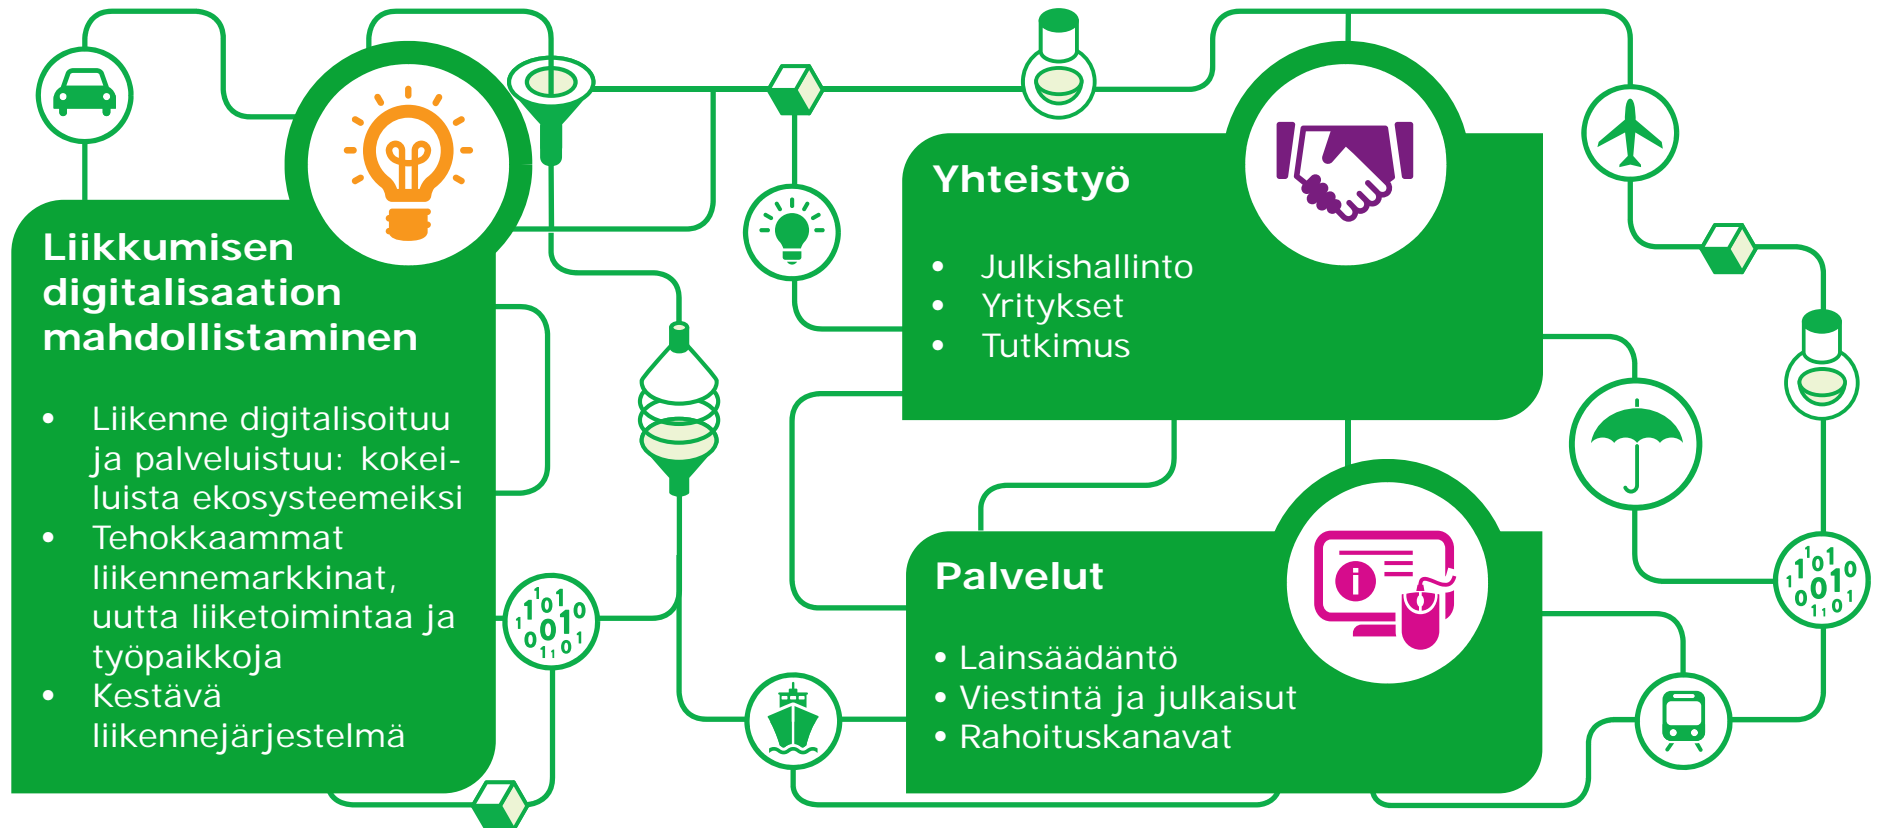

#Liikennelabra

#Liikennelabra

**Testiekosysteemien ja
kokeilukulttuurin tukeminen**

**Yhteiskunnan ja
elinkeinoelämän synergiat**

Finland as a Traffic Lab

Noora Lähde, noora.lahde@trafi.fi, 044 222 2017

Anders Granfelt, anders.granfelt@trafi.fi, 040 182 6224